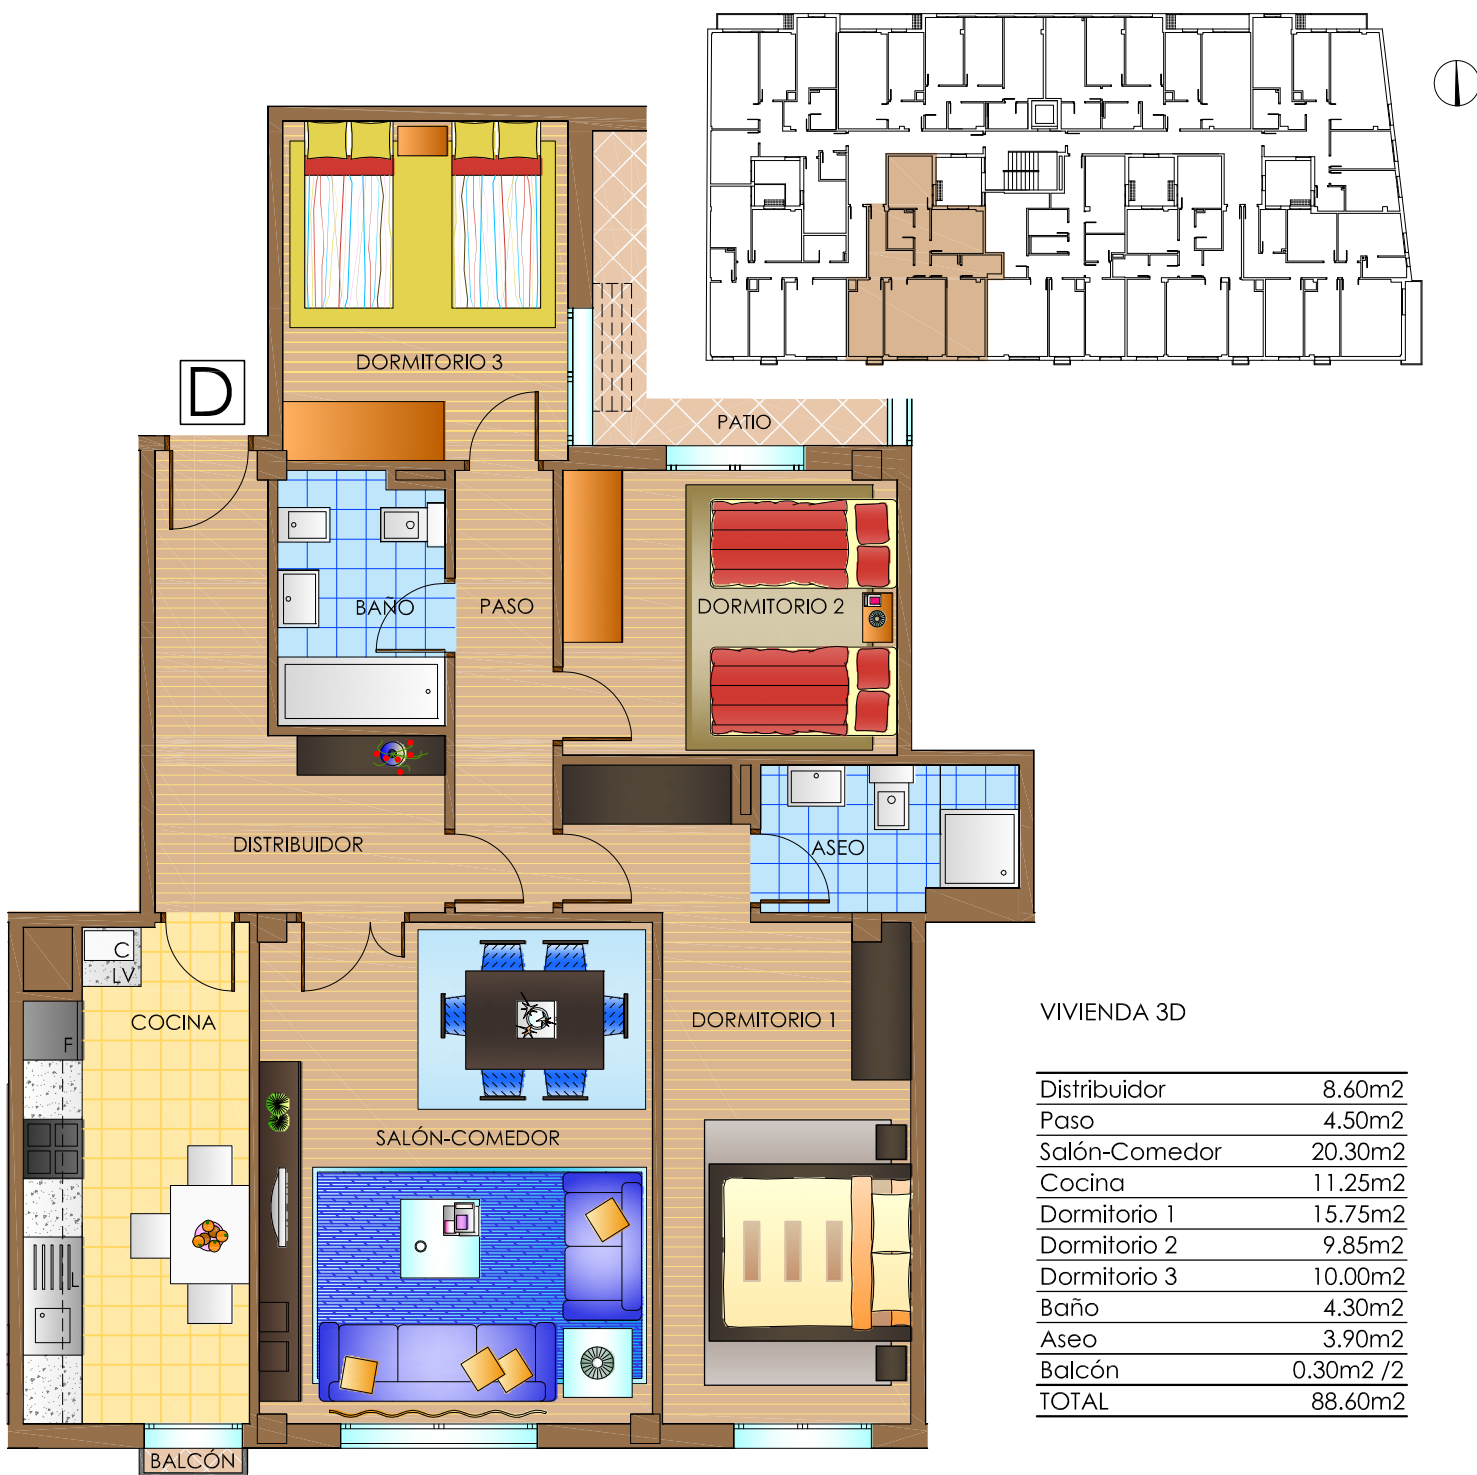

RIBAFRECHA (LA RIOJA)
Calle Nueva

PLANTA 3ª - VIVIENDA D

VIVIENDA 3D

Distribuidor	8.60m ²
Paso	4.50m ²
Salón-Comedor	20.30m ²
Cocina	11.25m ²
Dormitorio 1	15.75m ²
Dormitorio 2	9.85m ²
Dormitorio 3	10.00m ²
Baño	4.30m ²
Aseo	3.90m ²
Balcón	0.30m ² /2
TOTAL	88.60m²

* PLANOS COMERCIALES

Superficies, medidas, configuración, linderos y demás información son las previstas, sujetos a posibles modificaciones por exigencias técnicas jurídicas o comerciales.