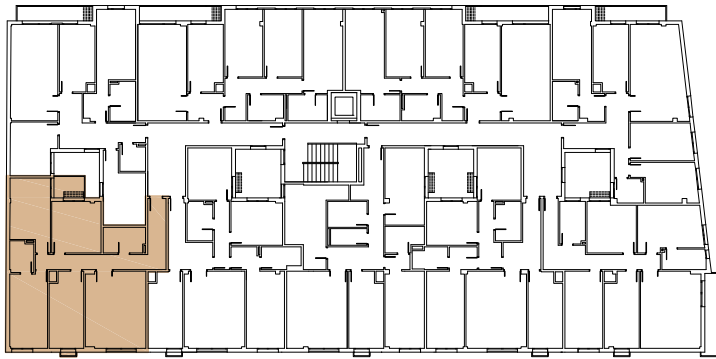

RIBAFRECHA (LA RIOJA)

Calle Nueva

PLANTA 3ª - VIVIENDA C

VIVIENDA 3C

Paso	13.15m ²
Salón-Comedor	20.30m ²
Cocina	11.25m ²
Dormitorio 1	12.45m ²
Dormitorio 2	11.70m ²
Dormitorio 3	11.05m ²
Baño	4.70m ²
Aseo	3.25m ²
Balcón	0.30m ² /2
TOTAL	88.00m²

* PLANOS COMERCIALES

Superficies, medidas, configuración, lindes y demás información son las previstas, sujetos a posibles modificaciones por exigencias técnicas jurídicas o comerciales.