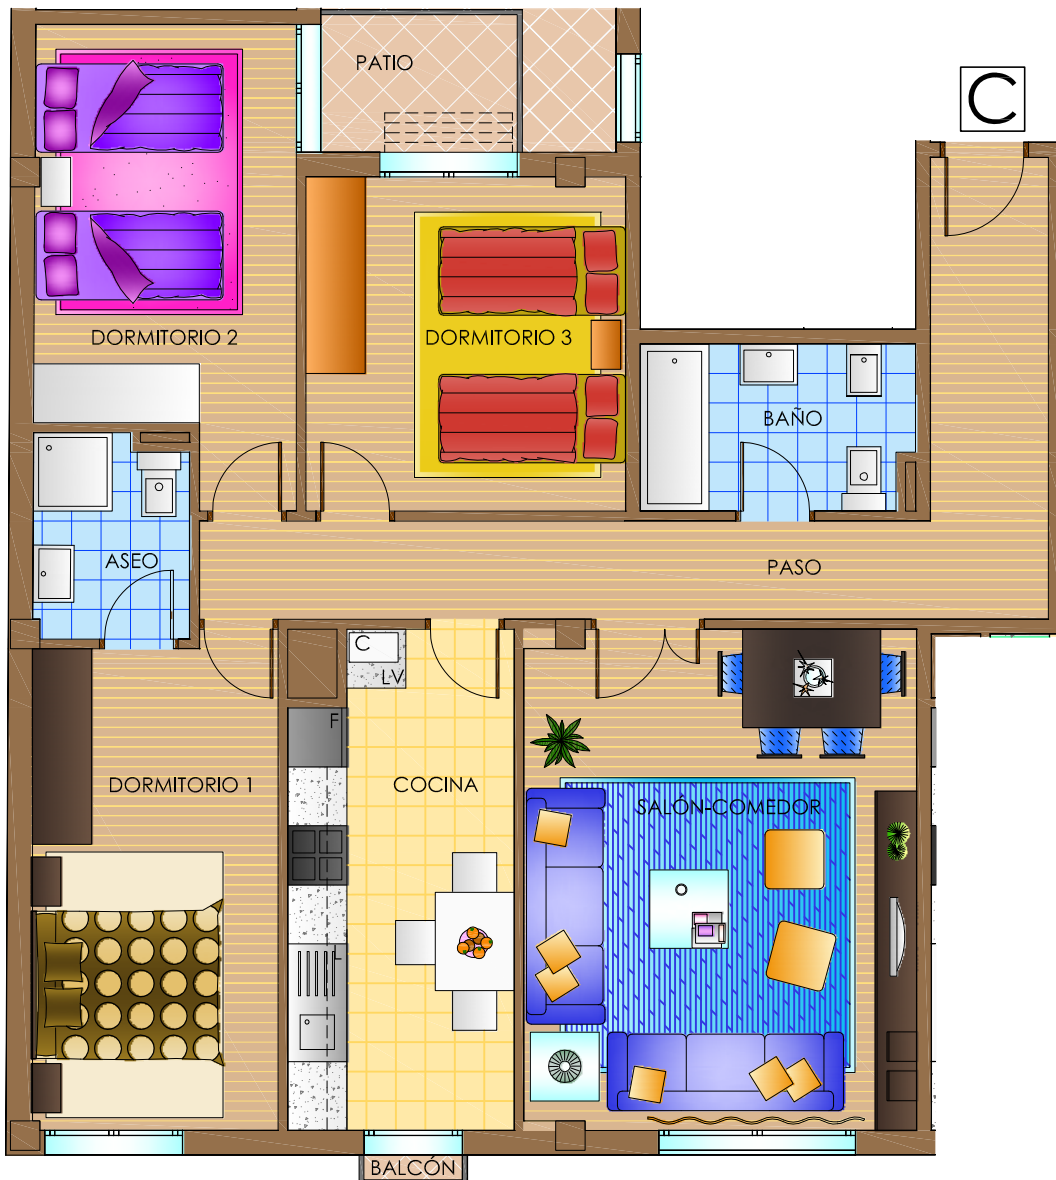

RIBAFRECHA (LA RIOJA)

Calle Nueva

PLANTA 3ª - VIVIENDA C

VIVIENDA 3C

Paso	13.15m ²
Salón-Comedor	20.30m ²
Cocina	11.25m ²
Dormitorio 1	12.45m ²
Dormitorio 2	11.70m ²
Dormitorio 3	11.05m ²
Baño	4.70m ²
Aseo	3.25m ²
Balcón	0.30m ² /2
TOTAL	88.00m²

* PLANOS COMERCIALES

Superficies, medidas, configuración, lindes y demás información son las previstas, sujetos a posibles modificaciones por exigencias técnicas jurídicas o comerciales.