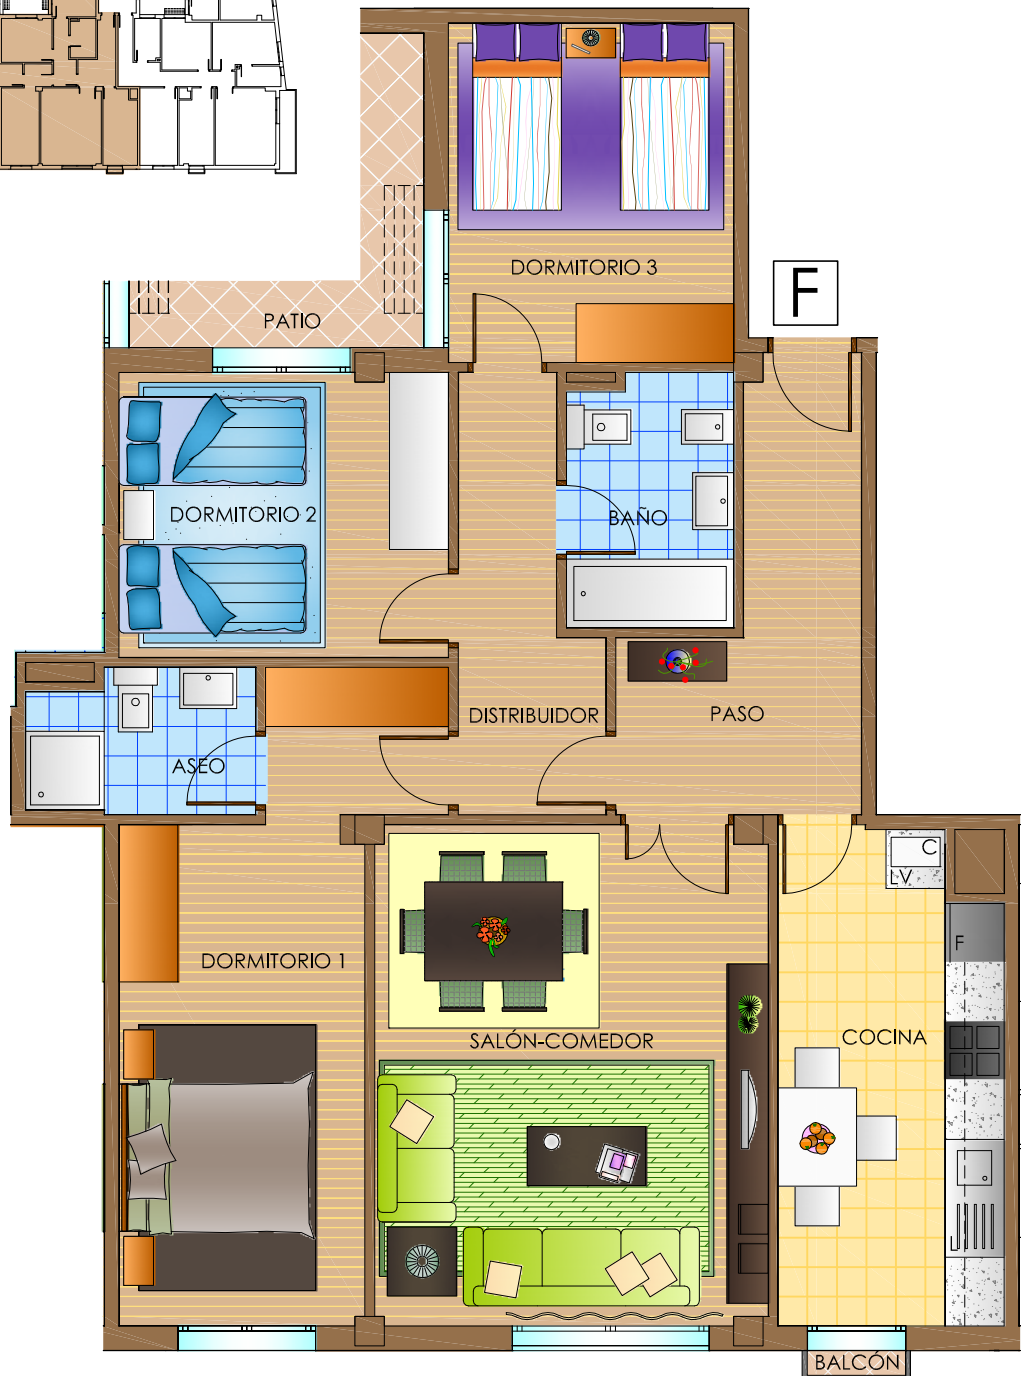

RIBAFRECHA (LA RIOJA)
Calle Nueva

PLANTA 4ª - VIVIENDA F

VIVIENDA 4F

Distribuidor	5.45m ²
Paso	7.95m ²
Salón-Comedor	20.30m ²
Cocina	11.25m ²
Dormitorio 1	15.65m ²
Dormitorio 2	9.70m ²
Dormitorio 3	10.00m ²
Baño	4.30m ²
Aseo	3.25m ²
Balcón	0.30m ² /2
TOTAL	88.00m²

* PLANOS COMERCIALES

Superficies, medidas, configuración, lindes y demás información son las previstas, sujetos a posibles modificaciones por exigencias técnicas jurídicas o comerciales.