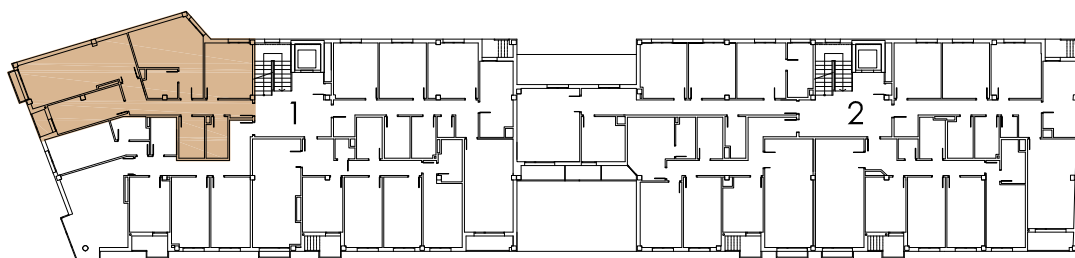

AGONCILLO (LA RIOJA)
Avenida del Polideportivo nº15-17

PORTAL 1
PLANTA 3º - VIVIENDA A

Paso	10.30m ²
Salón-Comedor	22.20m ²
Cocina	9.80m ²
Dormitorio 1	15.50m ²
Dormitorio 2	11.50m ²
Baño	4.70m ²
Aseo	3.95m ²
Tendedero	0.75m ²
Balcón	0.40m ²
Despensa	3.90m ²
TOTAL	83.00m ²

* PLANOS COMERCIALES

Superficies, medidas, configuración, lindes y demás información son las previstas, sujetos a posibles modificaciones por exigencias técnicas jurídicas o comerciales.