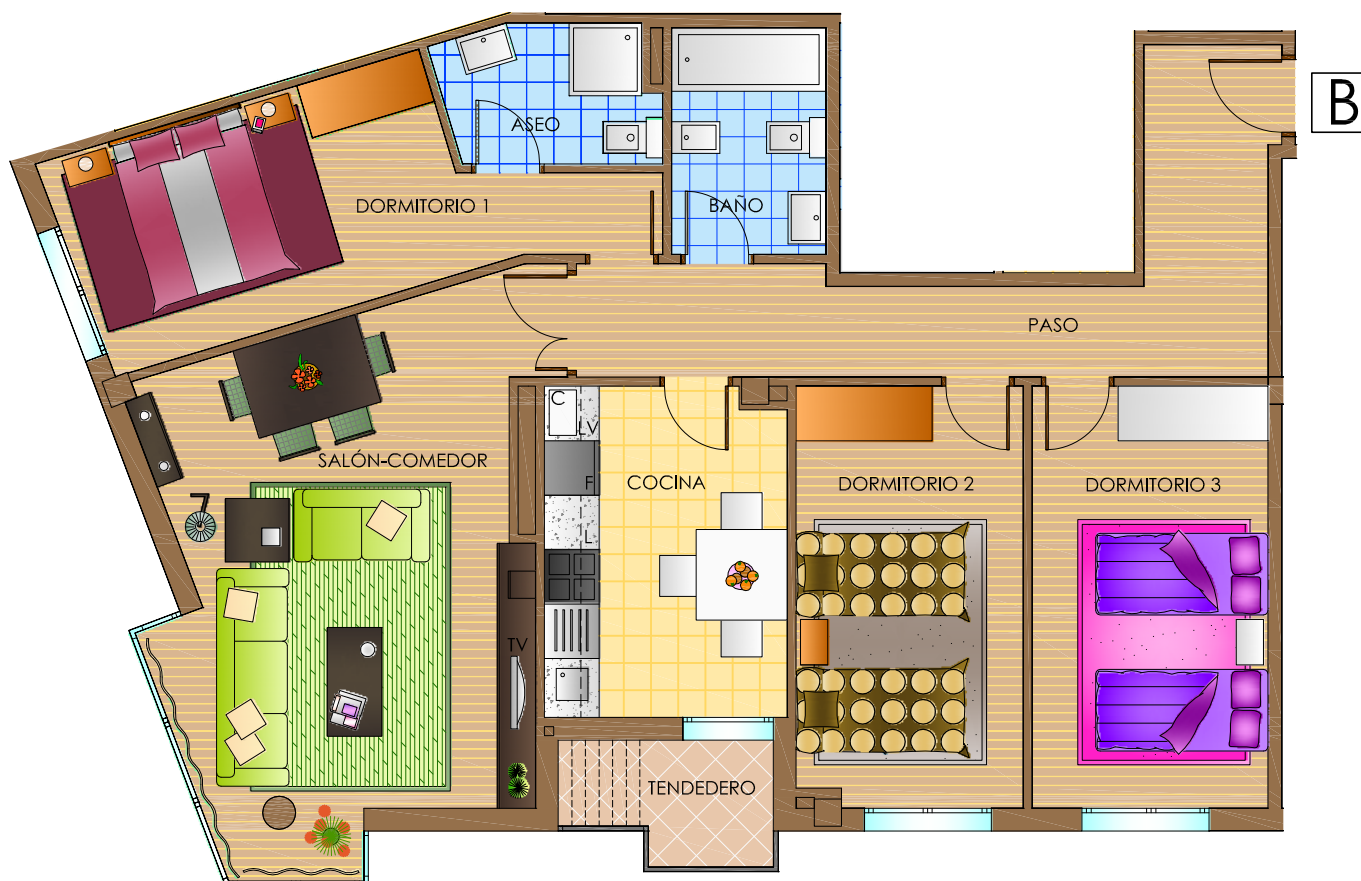

AGONCILLO (LA RIOJA)
Avenida del Polideportivo nº15-17

PORTAL 1
PLANTA 2ª - VIVIENDA B

Paso	12.00m ²
Salón-Comedor	23.15m ²
Cocina	9.70m ²
Dormitorio 1	12.70m ²
Dormitorio 2	11.55m ²
Dormitorio 3	12.10m ²
Baño	4.25m ²
Aseo	3.10m ²
Tendedero	1.45m ²
TOTAL	90.00m²

* PLANOS COMERCIALES

Superficies, medidas, configuración, lindes y demás información son las previstas, sujetos a posibles modificaciones por exigencias técnicas jurídicas o comerciales.