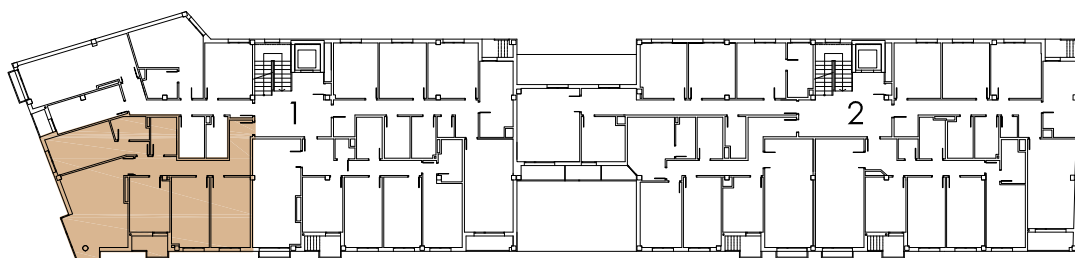

AGONCILLO (LA RIOJA)
Avenida del Polideportivo nº15-17

PORTAL 1
PLANTA 2ª - VIVIENDA B

Paso	12.00m ²
Salón-Comedor	23.15m ²
Cocina	9.70m ²
Dormitorio 1	12.70m ²
Dormitorio 2	11.55m ²
Dormitorio 3	12.10m ²
Baño	4.25m ²
Aseo	3.10m ²
Tendedero	1.45m ²
TOTAL	90.00m²

* PLANOS COMERCIALES

Superficies, medidas, configuración, lindes y demás información son las previstas, sujetos a posibles modificaciones por exigencias técnicas jurídicas o comerciales.